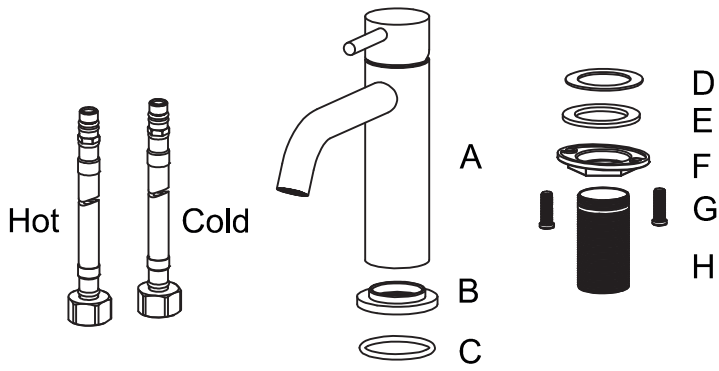

Mira 140

Varenr.:

51140, 51146, 51147, 51148, 51149

Monteringsvejledning

LAVABO®

KIWA 1815

ST4006
Rev.2024.12

1