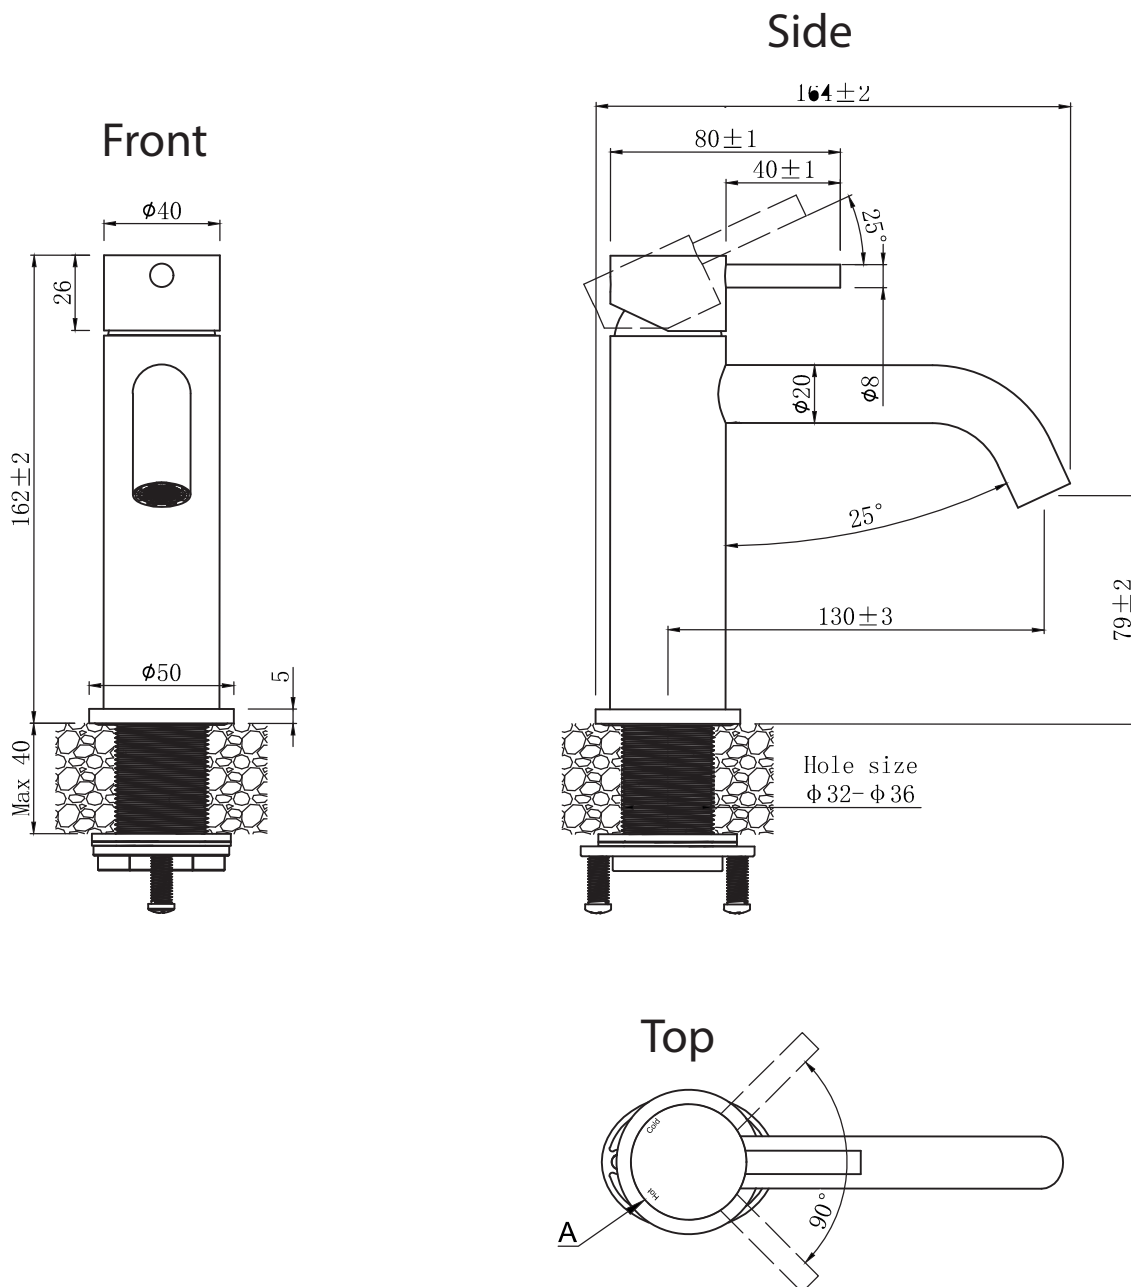

Mira 140

Varenr.:

51140, 51146, 51147, 51148, 51149

Monteringsvejledning

LAVABO®

KIWA 1815

ST4006
Rev.2024.12

1

2

3

4

5

6